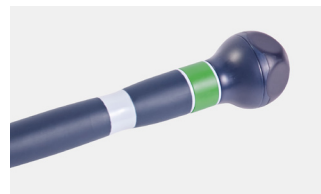

Art. nr.	Navn	Farve	Størrelse	Stk/pk	pk/Kart
171341	r-Ergo Teleskopskaft	Blåt med farvekodning B/R/G/G	105 - 190 cm	1	10