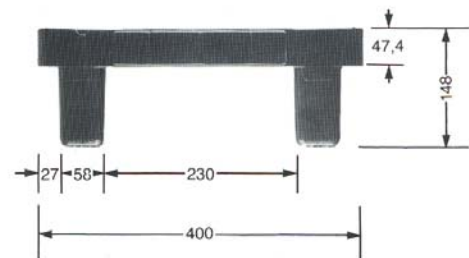

SCHOELLER-PLAST-ENTERPRISE A/S

Hovedgaden 21, Nr. Jernløse, DK-4420 Regstrup – Phone +45 59160160 – Fax +45 59160161