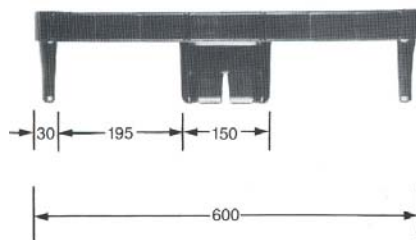

SCHOELLER-PLAST-ENTERPRISE A/S

Hovedgaden 21, Nr. Jernløse, DK-4420 Regstrup – Phone +45 59160160 – Fax +45 59160161