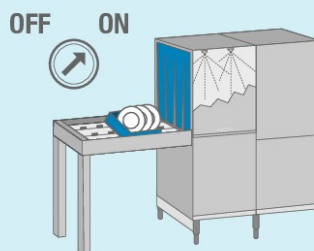

3. Vask service og køkkenredskaber i opvaskemaskinen i henhold til standardproceduren.