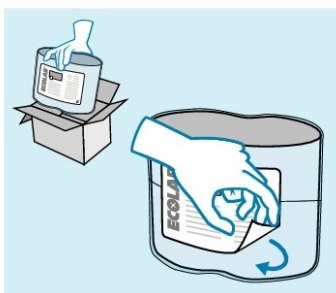

Brugsanvisning

1. Se detaljeret brugsanvisning i hygiejneplanen, sikkerhedsdatabladet og på produktetiketten.

recommended

2. Brug egnet beskyttelsesbeklædning ved håndtering af det ufortyndede produkt.

3. Vask service og køkkenredskaber i opvaskemaskinen i henhold til standardproceduren.

4. Genopfyld produktbeholderen, når kontrolskærmen angiver det (skærmen bliver rød, og der høres en alarm). Alarmen slukkes enten ved at trykke på knappen under skærmen eller ved at åbne beholderens låg.

5. Tag det nye produkt ud af emballagen. Fjern produktetiketten fra blokken, og kassér den

6. Fjern den nederste del af plastfolien fra blokken.

7. Læg produktet i den åbne beholder i dispenseren. Fjern den øverste del af plastfolien. Skærmen bliver automatisk blå. Luk låget.